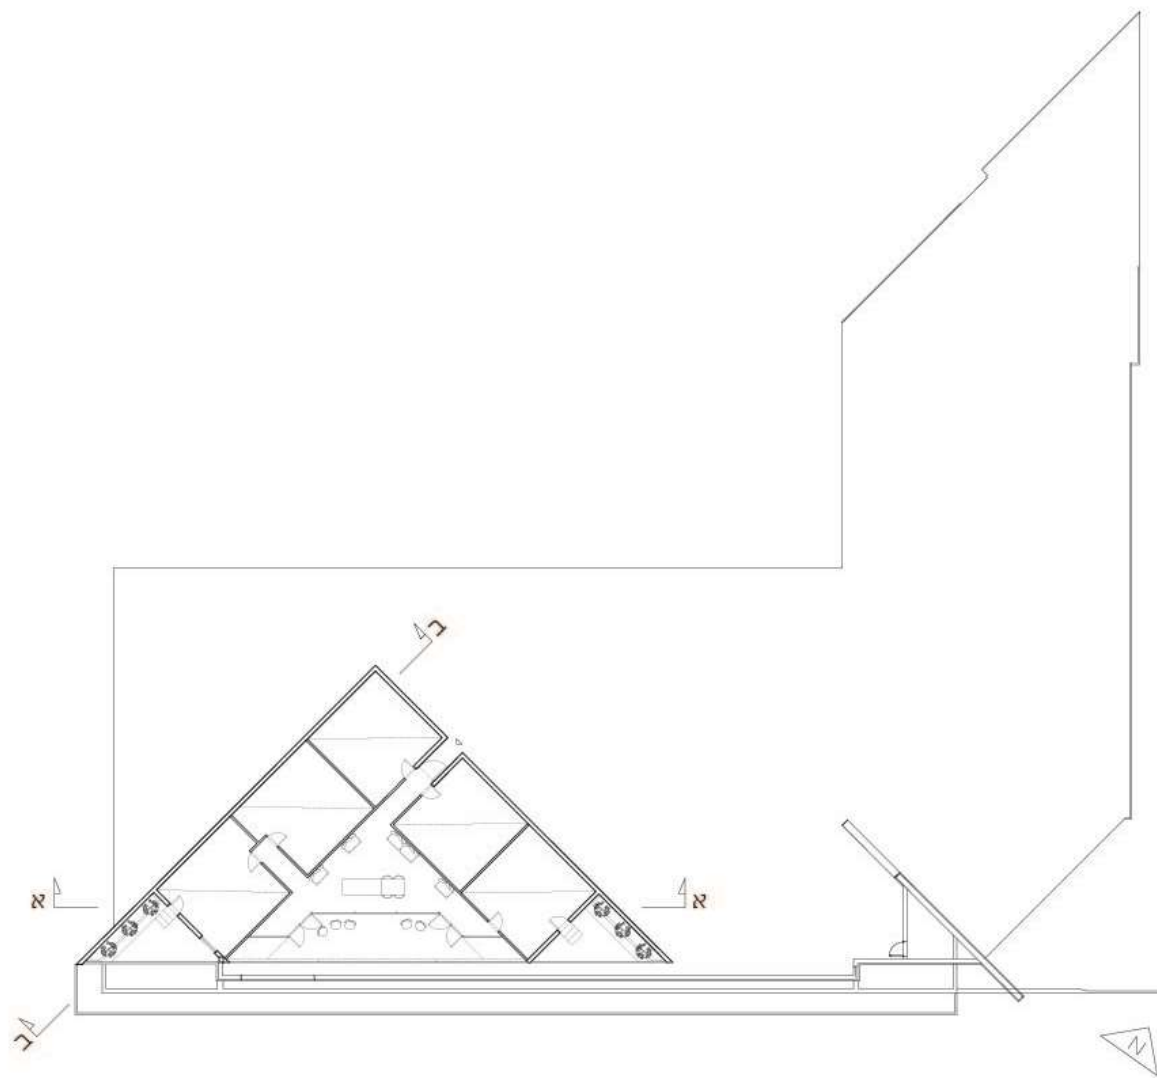

מגורי סטודנטים