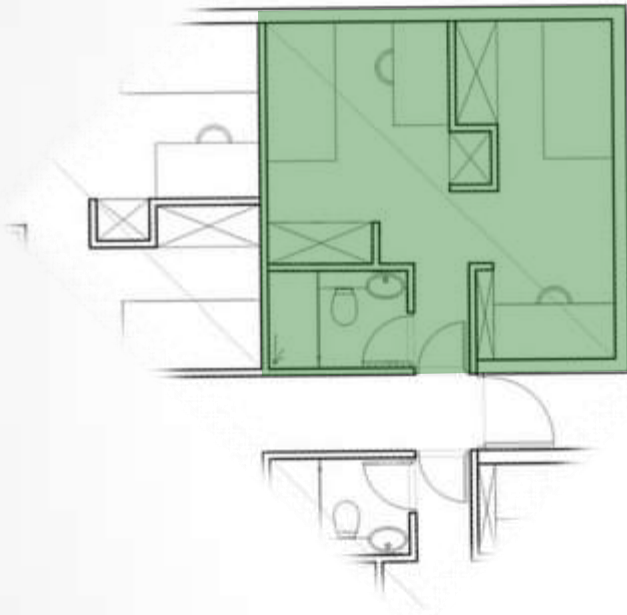

חדר שינה לשני סטודנטים - 25 מ"ר

2 מיטות

2 ארונות

2 כונניות לאחסון

2 שולחנות עבודה

חדר רחצה: שירותים, כיור ומקלחת