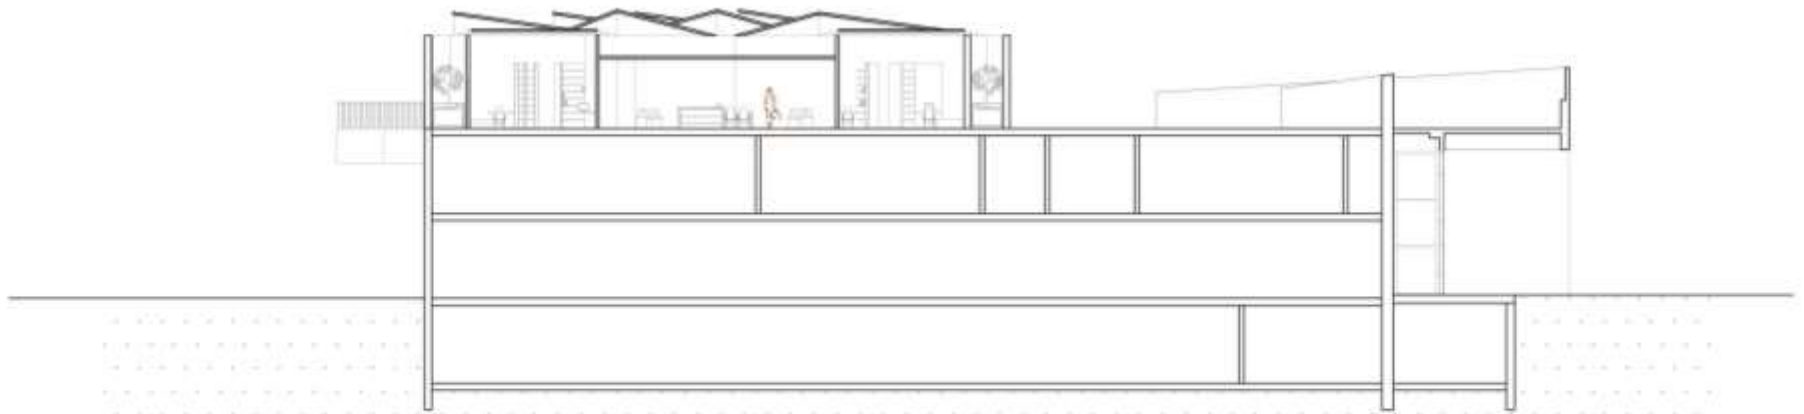

# לוח חומרים

לבני סיליקט

פרקט וחיפוי גג

אריחים 100X100 אפור

טיח לבן

חזית דרומית

מגורי סטודנטים

מגורי סטודנטים